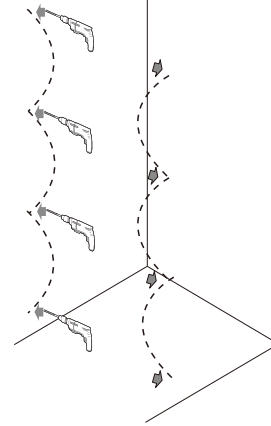

Примечание: для установки душевого ограждения потребуются работа двух человек. Перед установкой удалите защитную пленку с алюминиевых профилей.

Установка душевого поддона

Поддон для душа должен располагаться напротив стены.

Сохраните данную инструкцию для ухода и дополнительного обслуживания специализированными сервисами.

Необходимые инструменты

Это изделие тяжёлое и требуются два человека для установки.

<p>8</p> <p>30 ST4</p> <p>x12</p>	<p>9</p> <p>x8</p>	<p>10</p> <p>10 ST4</p> <p>x6</p>	<p>11</p> <p>x6</p>	<p>12</p> <p>x2</p>	<p>13</p> <p>x1</p>	<p>14</p> <p>x2</p>
<p>15</p> <p>x2</p>	<p>16</p> <p>x4</p>					

1

580-610mm
680-710mm
780-810mm
880-910mm
980-1010mm
1080-1110mm
1180-1210mm

**2****2.1****3****4****4.1****4.2****4.3****5****3**

6

6.1

7

7.1

8