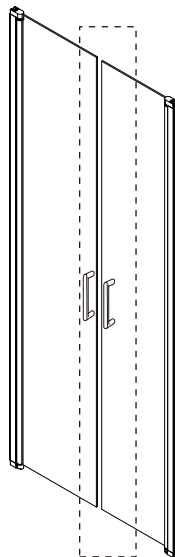

Примечание: закаленное стекло не может быть повторно переработано.

Монтаж

Перед началом установки внимательно прочитайте эти инструкции.

Устанавливать до 20 мм для наружных стен.

Убедитесь, что поддон для душа установлен на ровном полу. Особое внимание следует уделять сверлению стен, чтобы избежать повреждения скрытых труб или электрических кабелей.

1

580-610mm
680-710mm
780-810mm
880-910mm
980-1010mm
1080-1110mm
1180-1210mm

**2****2.1****3****4****4.1****4.2****4.3****5****3**

6

6.1

7

7.1

8

8.1

9

9.1

9.2

9.3

10

10.1

10.2