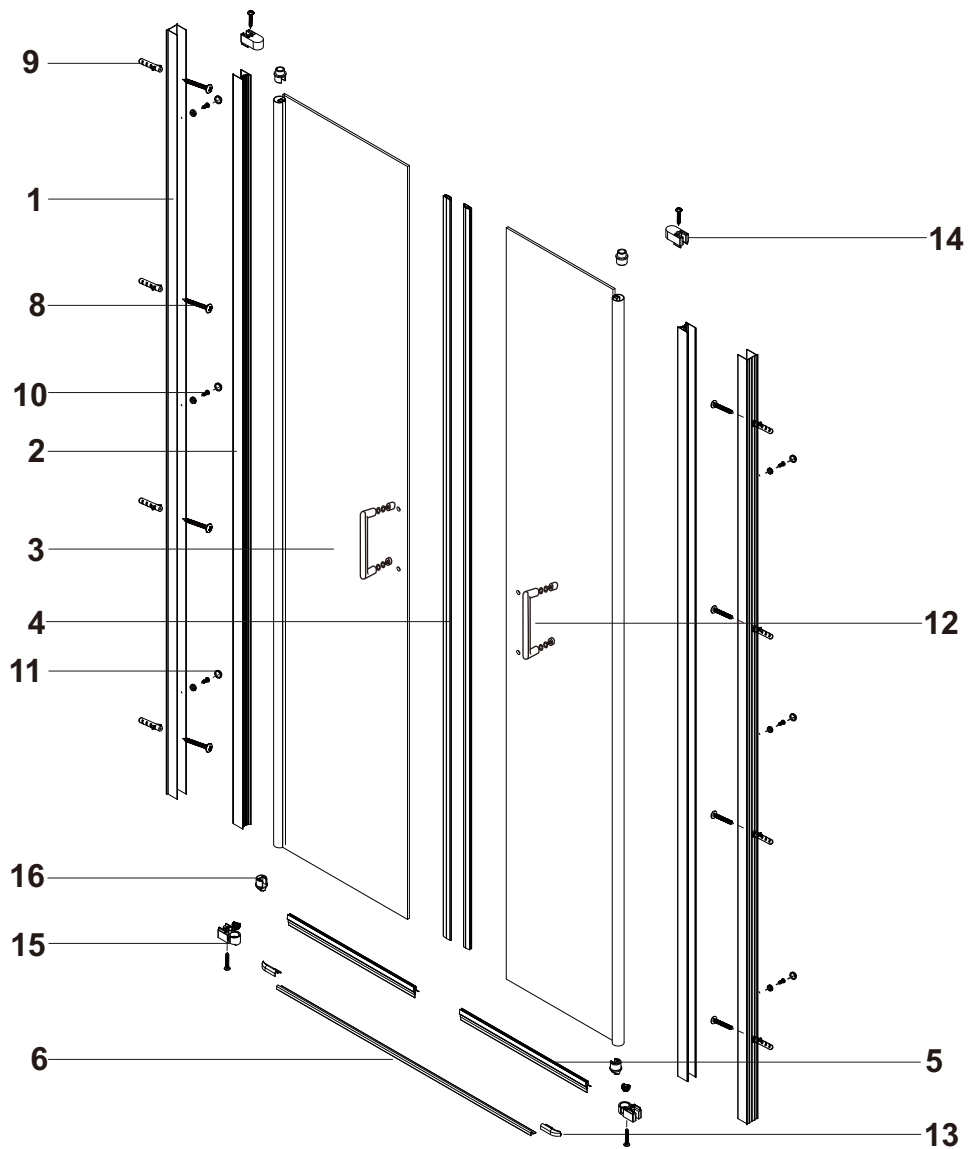

8 30 ST4 x12	9 x8	10 10 ST4 x6	11 x6	12 x2	13 x1	14 x2
15 x2	16 x4