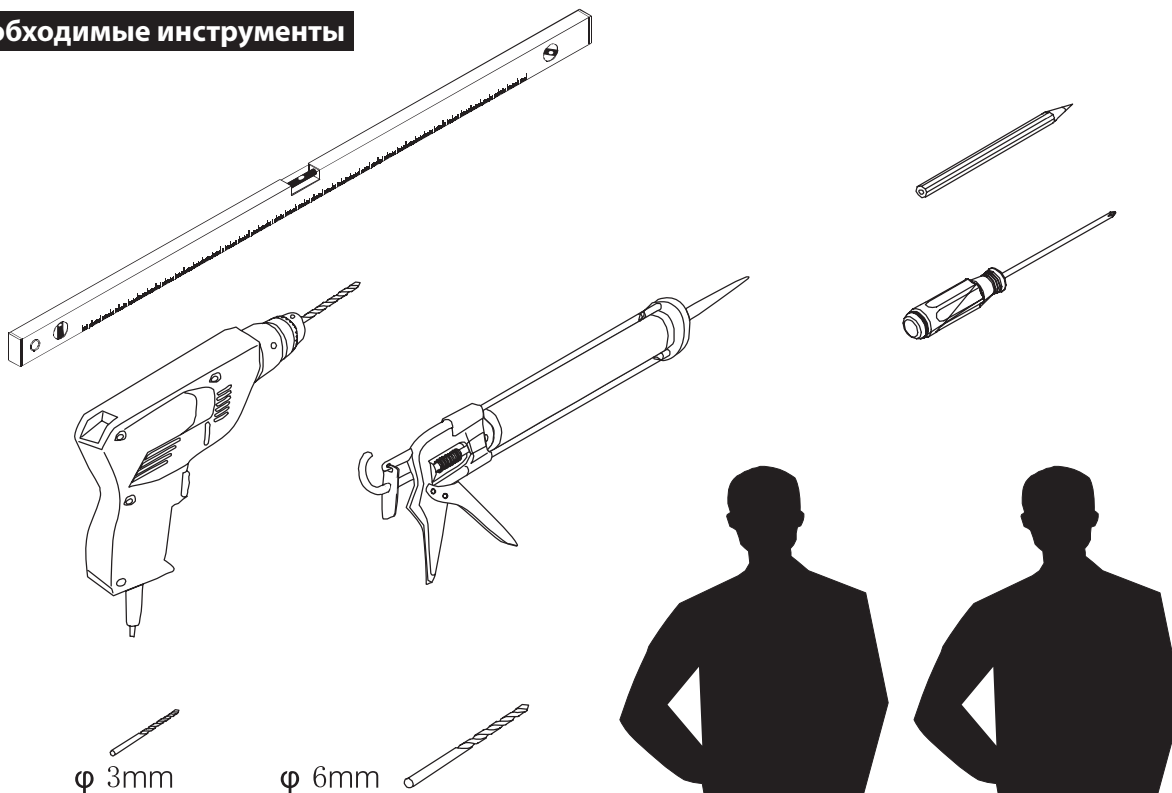

Примечание: закаленное стекло не может быть повторно переработано.

Монтаж

Перед началом установки внимательно прочитайте эти инструкции.

Устанавливать до 20 мм для наружных стен.

Убедитесь, что поддон для душа установлен на ровном полу. Особое внимание следует уделять сверлению стен, чтобы избежать повреждения скрытых труб или электрических кабелей.

Примечание: для установки душевого ограждения потребуются работа двух человек. Перед установкой удалите защитную пленку с алюминиевых профилей.

Установка душевого поддона

Поддон для душа должен располагаться напротив стены.

Водонепроницаемая стена или плитка должны быть установлены так, чтобы они находились сверху поддона.

Инструкции по уходу

После использования душевое ограждение должно быть очищено с мылом и водой. Это особенно важно в районах с жёсткой водой, где возможны отложения солей на стенках душевого ограждения. Не должны использоваться очистители с добавлением хлора, кислоты, абразивные пасты, ацетон, спирт. Стеклочистители можно использовать, но при этом следует соблюдать осторожность. Если есть сомнения, обратитесь к поставщику данного чистящего средства.

Сохраните данную инструкцию для ухода и дополнительного обслуживания специализированными сервисами.

Необходимые инструменты

Это изделие тяжёлое и требуются два человека для установки.