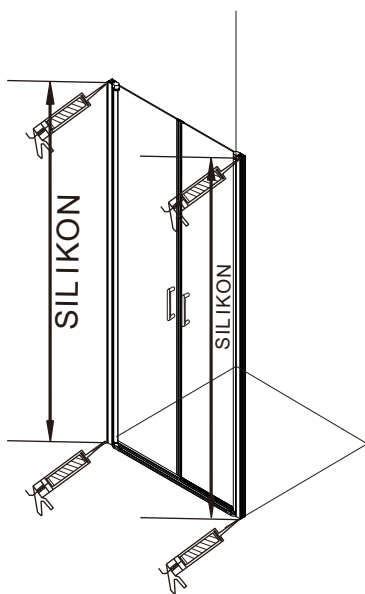

Примечание: закаленное стекло не может быть повторно переработано.

Монтаж

Перед началом установки внимательно прочитайте эти инструкции.

Устанавливать до 20 мм для наружных стен.

Убедитесь, что поддон для душа установлен на ровном полу. Особое внимание следует уделять сверлению стен, чтобы избежать повреждения скрытых труб или электрических кабелей.

Примечание: для установки душевого ограждения потребуются работа двух человек. Перед установкой удалите защитную пленку с алюминиевых профилей.

Установка душевого поддона

Поддон для душа должен располагаться напротив стены.

1

580-610mm
680-710mm
780-810mm
880-910mm
980-1010mm
1080-1110mm
1180-1210mm

**2****2.1****3****4****4.1****4.2****4.3****5****3**

6

6.1

7

7.1

8

10.3

11

SILIKON!

11.1

11.2

12

13

5